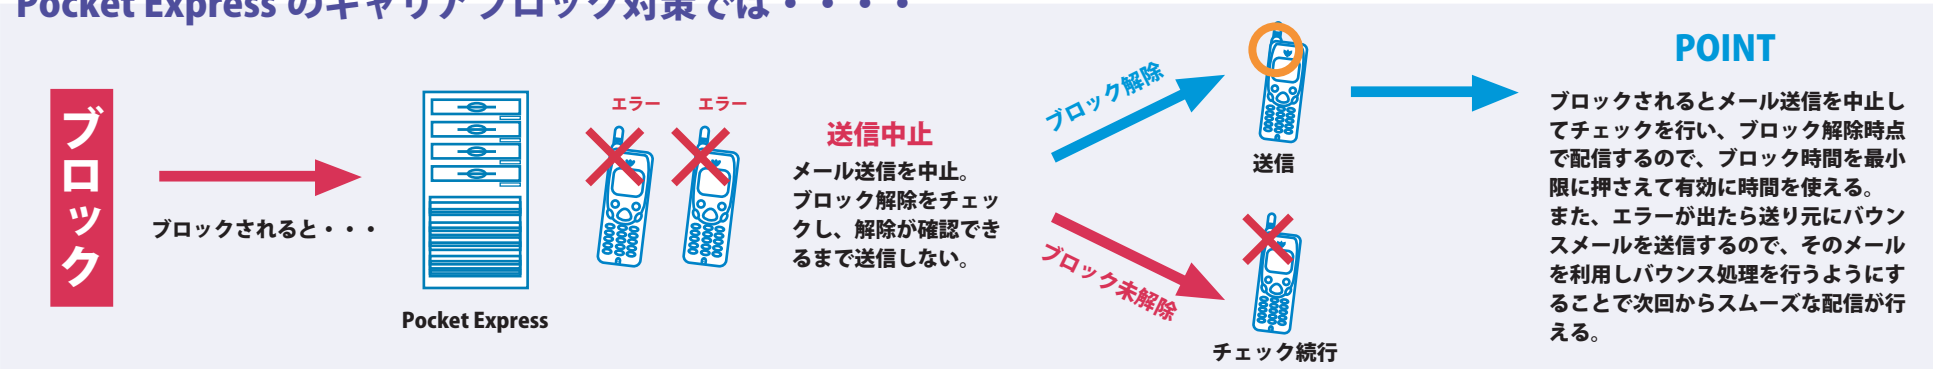

Pocket Express のキャリアブロック対策では・・・