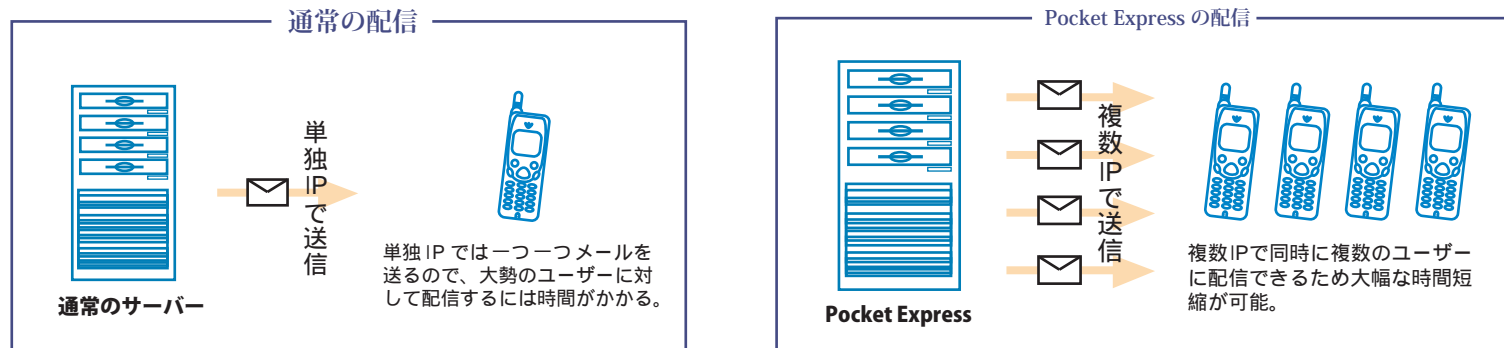

詳細情報 >> 5p

3キャリア絵文字変換配信が可能。

Point 5

詳細情報 >> 6p

一台で様々な配信要求に対応。

超・高速配信

複数 IP での並列配信処理でメール配信が可能。
1 分間あたり平均 5000 通の超高速配信で、様々な規模のメール配信に対応。

複数 IP での並列配信処理が可能