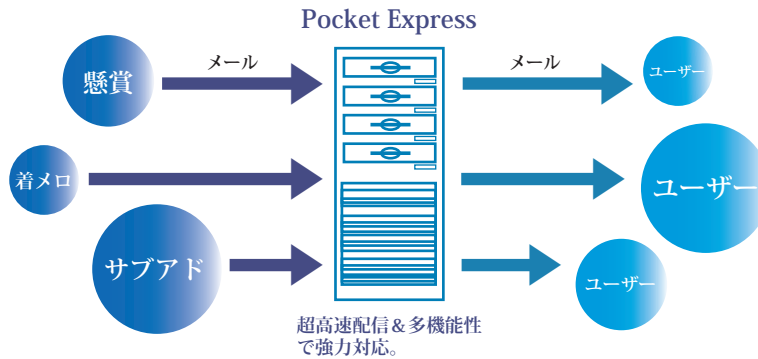

それぞれの絵文字に対応した記号を入力するとキャリアに合わせて絵文字が表示されます。

表示例：

<本文>
 こんにちは %%niko%%
 今日も一日元気 %%punch%%
 にかんばろう %%exclamation%%

※ ボーダフォンへの配信は、一部キャリアの仕様により文字化けする場合があります。

様々な利用シーン

多目的利用

Pocket Express なら、一台で複数のサイトからのメール配信要求に同時に応えることができます。
また、独自ヘッダーによる予約配信やメールマガジン管理がよりスムーズに行えます。

- 自社が持っている様々なサイトからの同時要求に応えられる。

ヘッダーにマガジンごとに ID を設定することで配信日、配信開始/終了時間、配信数、詳細等を表示できます。

配信日	PS_ID	配信開始時刻	配信終了時刻	配信数	詳細
2006-04-27	PMMAG601	2006-04-27 13:40:03	2006-04-27 13:44:00	1943	詳細
2006-04-27	PMMAG602	2006-04-27 13:50:03	2006-04-27 13:52:21	990	詳細
	PMMAG603	2006-04-27 14:20:06	2006-04-27 14:22:42	9117	詳細
	PMMAG604	2006-04-27 14:45:18	2006-04-27 14:47:24	8263	詳細
2006-04-27	PMMAG605	2006-04-27 15:20:04	2006-04-27 15:22:25	9688	詳細
	PMMAG606	2006-04-27 15:40:04	2006-04-27 15:44:37	6941	詳細
2006-04-27	PMMAG607	2006-04-27 10:55:13	2006-04-27 15:44:36	539	詳細
2006-04-26	PMMAG593	2006-04-26 10:32:04	2006-04-26 10:32:12	287	詳細
2006-04-26	PMMAG594	2006-04-26 10:50:07	2006-04-26 10:50:17	296	詳細